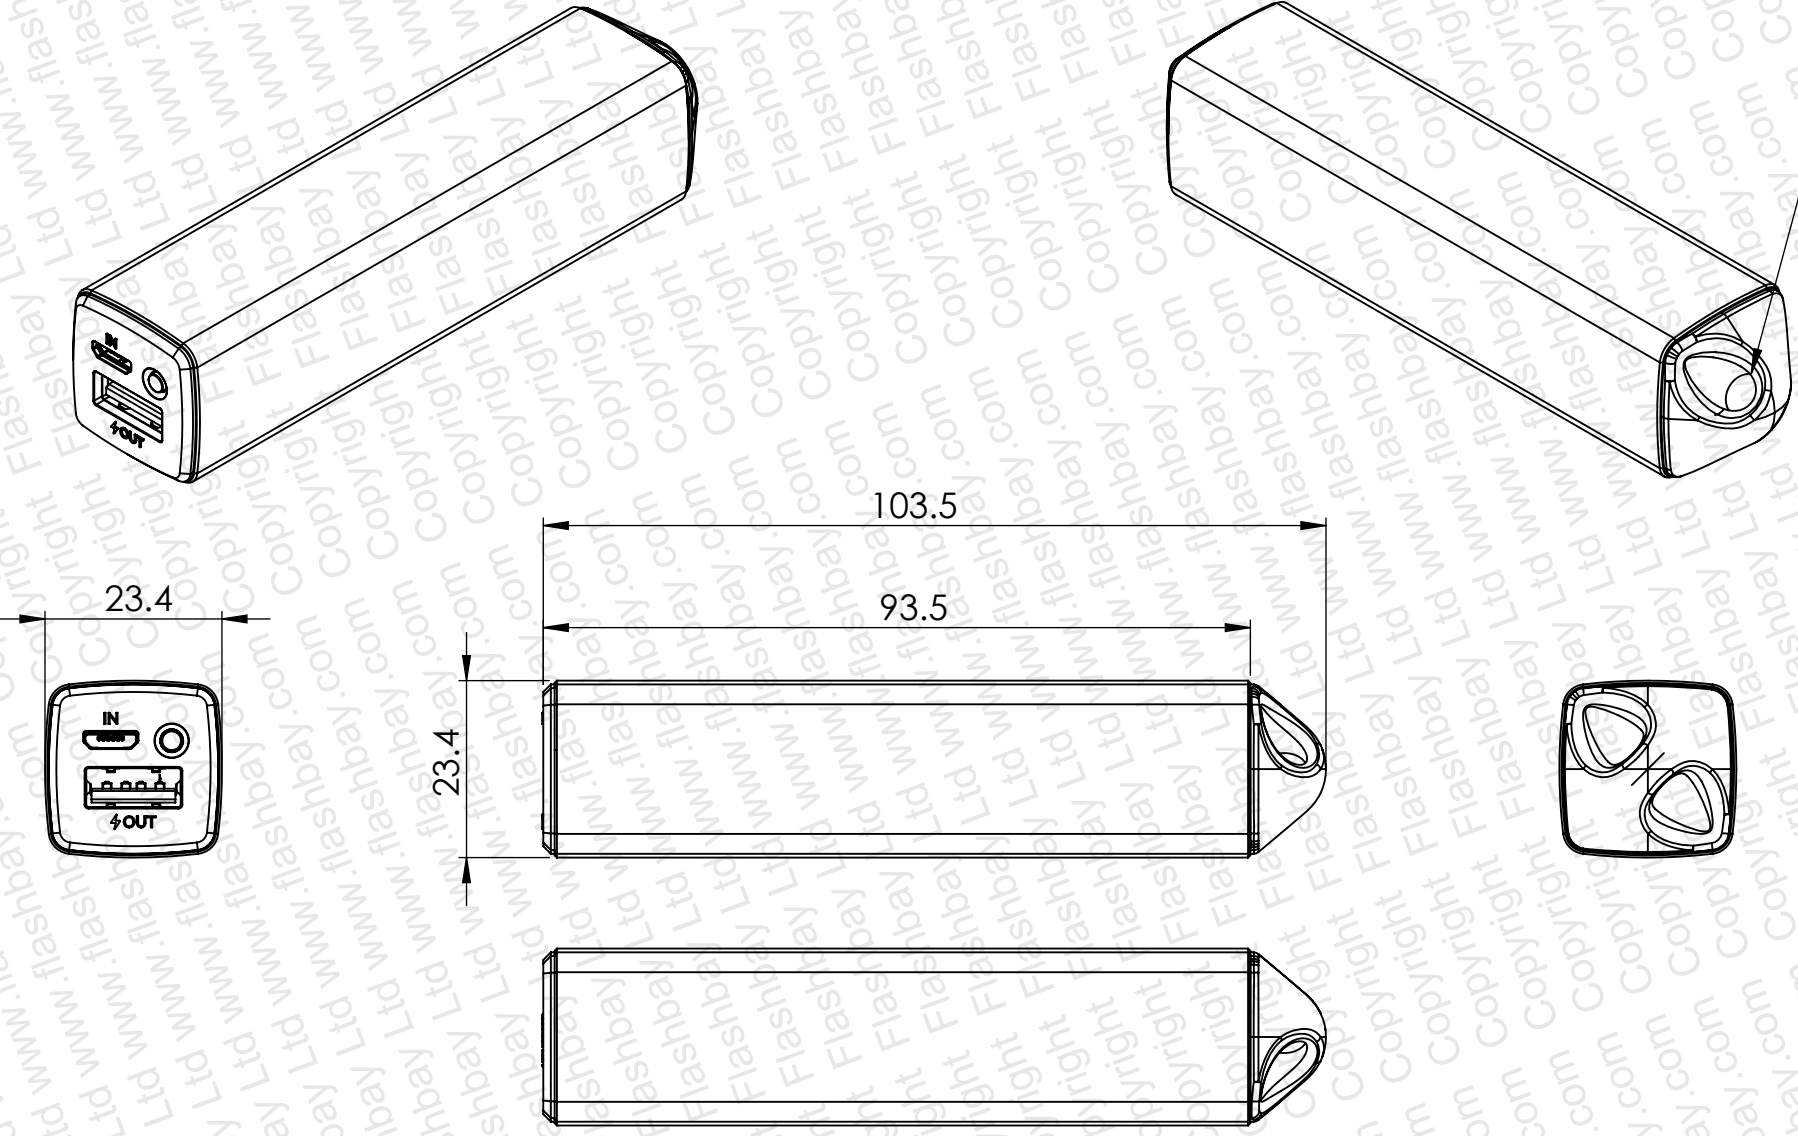

TRUE R3

PRODUCT
Element

CODE
ET

DIMENSIONS
mm